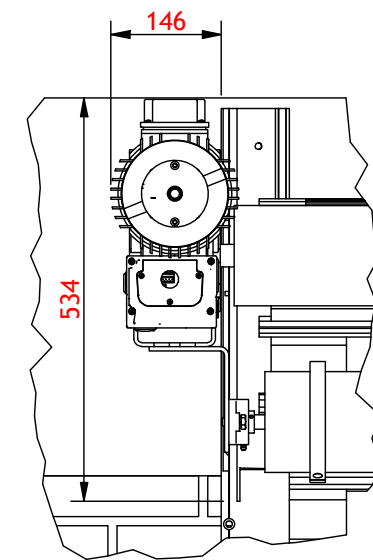

Fotocellesæt Nice inkl. sender
 Sender + modtager
 Inkl. montagebeslag
 8401002

Geba - Hus -
 S-Serie
 nøglekontakt (2009
 udgave)
 132060

Sign: deg
 Dato: 25-02-2021
 Rev. nr. 1
 Rev. sign:
 Rev. dato:

Beskrivelse: Portjalousi Safe 4000 60/120
 Trådløs bundsikring

Side nr.: 1/2
 Gen. tol.
 Vare nr.
 Tegn. nr.: 90003-00e

- Teknisk data:
- Jalusi Safe 4000 60/120
 - UFS 5000 mm
 - Højde 3000 mm
 - Motor Nice RDF 290 Nm 085NDCM1071
 - Afrullesikring 08624.552.0003
 - Styreboks Dalmatic
 - Valserør Ø133
 - Støttevalse Ø133
 - Konsol til DFM 1250199
 - OBS! skal bores som holder til støttevalse
 - Konsol til afrullesikring 12542017HG
 - Konsol til støttevalse 1250121 og 12501473