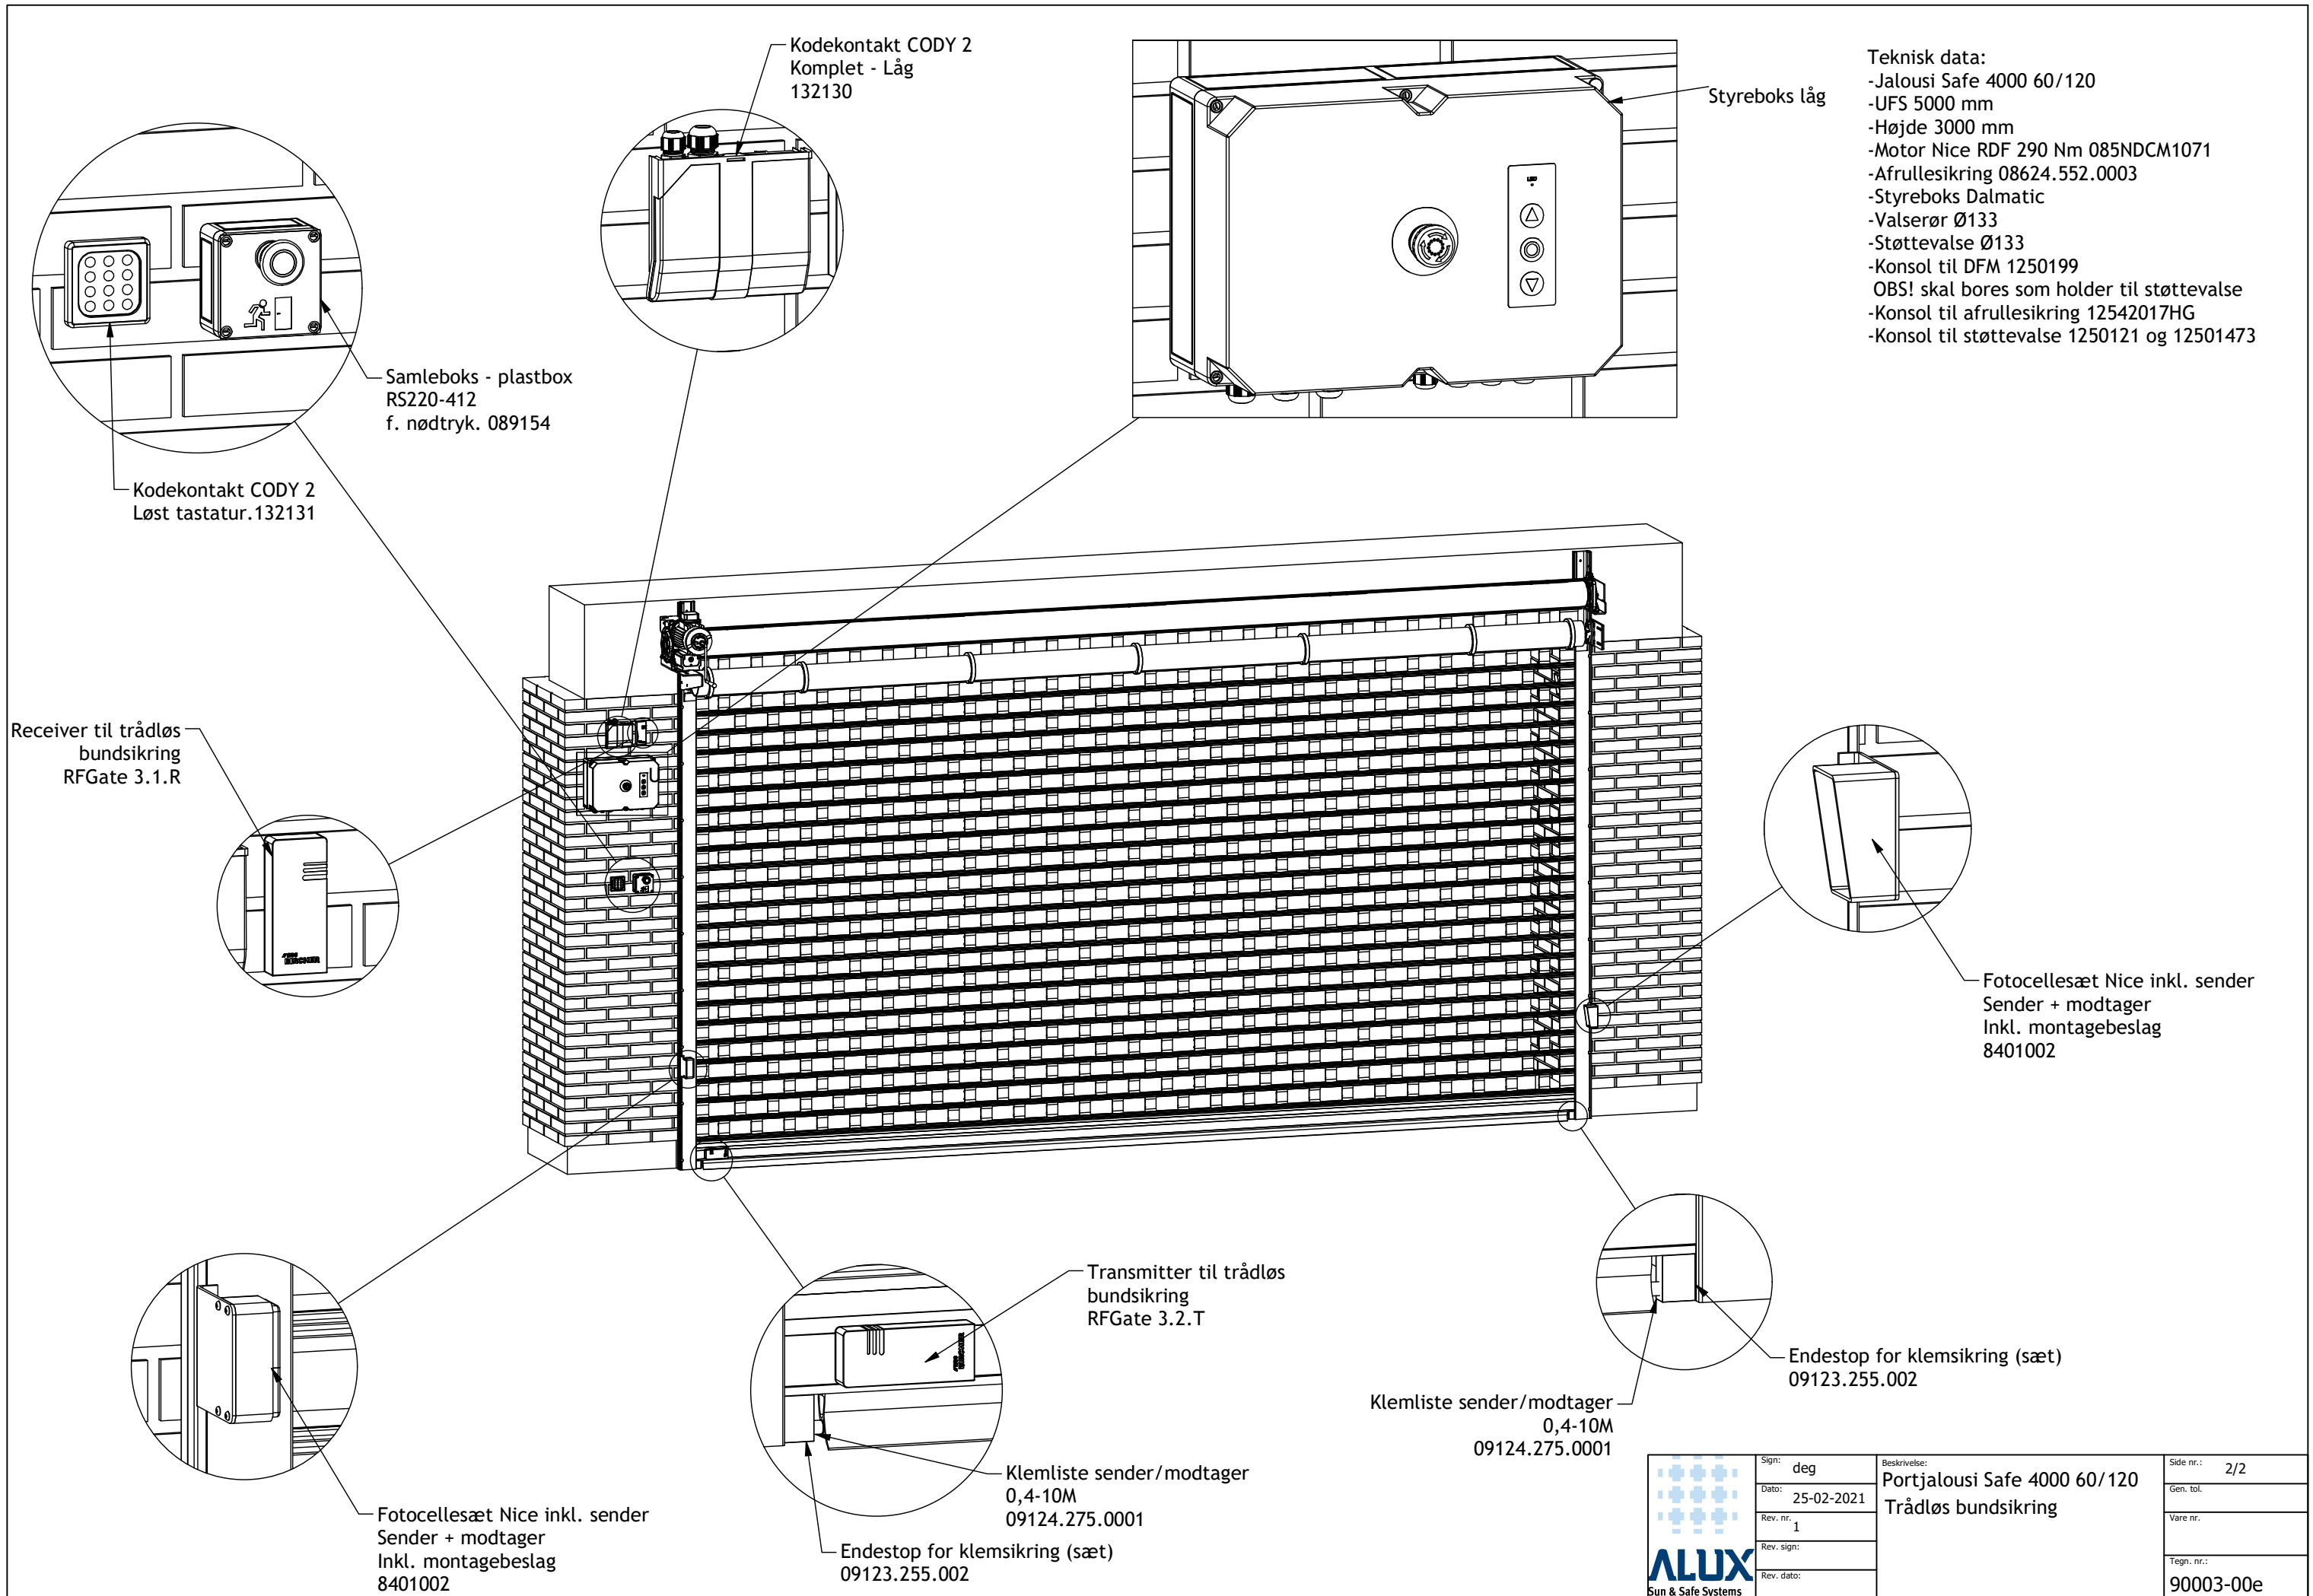

Fotocellesæt Nice inkl. sender
 Sender + modtager
 Inkl. montagebeslag
 8401002

Geba - Hus -
 S-Serie
 nøglekontakt (2009
 udgave)
 132060

Sign: deg
 Dato: 25-02-2021
 Rev. nr. 1
 Rev. sign:
 Rev. dato:

Beskrivelse: Portjalousi Safe 4000 60/120
 Trådløs bundsikring

Side nr.: 1/2
 Gen. tol.
 Vare nr.
 Tegn. nr.: 90003-00e

- Teknisk data:
- Jalusi Safe 4000 60/120
 - UFS 5000 mm
 - Højde 3000 mm
 - Motor Nice RDF 290 Nm 085NDCM1071
 - Afrullesikring 08624.552.0003
 - Styreboks Dalmatic
 - Valserør Ø133
 - Støttevalse Ø133
 - Konsol til DFM 1250199
 - OBS! skal bores som holder til støttevalse
 - Konsol til afrullesikring 12542017HG
 - Konsol til støttevalse 1250121 og 12501473

Kodekontakt CODY 2
Komplet - Låg
132130

Styreboks låg

Samleboks - plastbox
RS220-412
f. nødtryk. 089154

Kodekontakt CODY 2
Løst tastatur.132131

Receiver til trådløs
bundsikring
RFGate 3.1.R

Fotocellesæt Nice inkl. sender
Sender + modtager
Inkl. montagebeslag
8401002