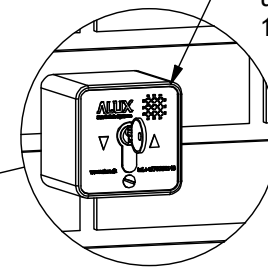

Fotocellesæt Nice inkl. sender
 Sender + modtager
 Inkl. montagebeslag
 8401002

Geba - Hus -
 S-Serie
 nøglekontakt (2009
 udgave)
 132060

Sign: deg
 Dato: 25-02-2021
 Rev. nr. 1
 Rev. sign:
 Rev. dato:

Beskrivelse: Portjalousi Safe 4000 60/120
 Trådløs bundsikring

Side nr.: 1/2
 Gen. tol.
 Vare nr.
 Tegn. nr.: 90003-00e

- Teknisk data:
- Jalusi Safe 4000 60/120
 - UFS 5000 mm
 - Højde 3000 mm
 - Motor Nice RDF 290 Nm 085NDCM1071
 - Afrullesikring 08624.552.0003
 - Styreboks Dalmatic
 - Valserør Ø133
 - Støttevalse Ø133
 - Konsol til DFM 1250199
 - OBS! skal bores som holder til støttevalse
 - Konsol til afrullesikring 12542017HG
 - Konsol til støttevalse 1250121 og 12501473