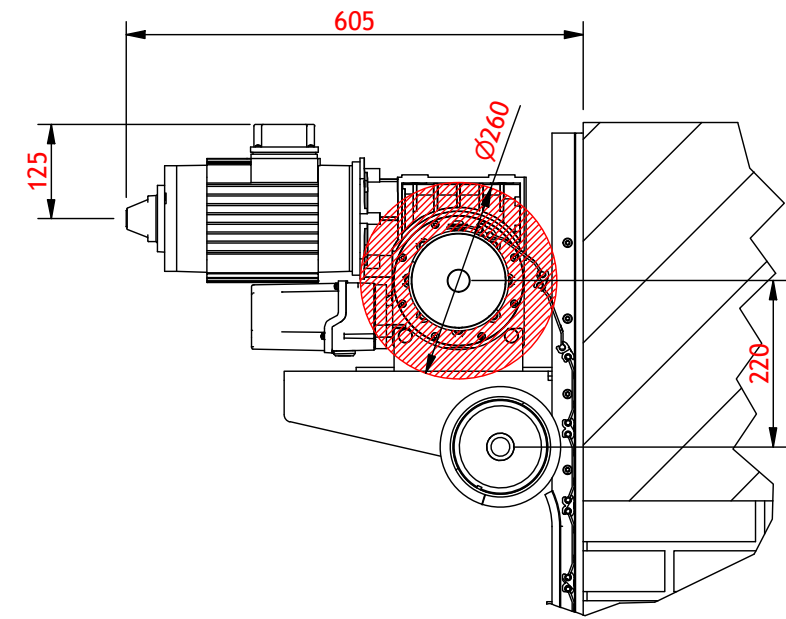

Fotocellesæt Nice inkl. sender
 Sender + modtager
 Inkl. montagebeslag
 8401002

Geba - Hus -
 S-Serie
 nøglekontakt (2009
 udgave)
 132060

Sign: deg
 Dato: 25-02-2021
 Rev. nr. 1
 Rev. sign:
 Rev. dato:

Beskrivelse: Portjalousi Safe 4000 60/120
 Trådløs bundsikring

Side nr.: 1/2
 Gen. tol.
 Vare nr.
 Tegn. nr.: 90003-00e

- Teknisk data:
- Jalusi Safe 4000 60/120
 - UFS 5000 mm
 - Højde 3000 mm
 - Motor Nice RDF 290 Nm 085NDCM1071
 - Afrullesikring 08624.552.0003
 - Styreboks Dalmatic
 - Valserør Ø133
 - Støttevalse Ø133
 - Konsol til DFM 1250199
 - OBS! skal bores som holder til støttevalse
 - Konsol til afrullesikring 12542017HG
 - Konsol til støttevalse 1250121 og 12501473