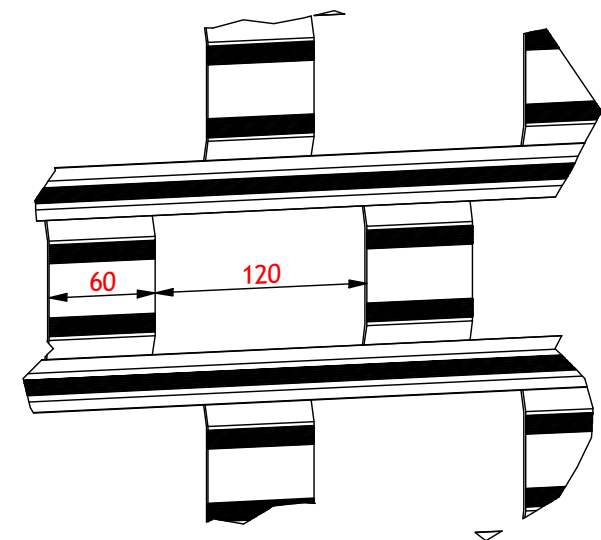

Fotocellesæt Nice inkl. sender
 Sender + modtager
 Inkl. montagebeslag
 8401002

Geba - Hus -
 S-Serie
 nøglekontakt (2009
 udgave)
 132060

Sign: deg
 Dato: 25-02-2021
 Rev. nr. 1
 Rev. sign:
 Rev. dato:

Beskrivelse: Portjalousi Safe 4000 60/120
 Trådløs bundsikring

Side nr.: 1/2
 Gen. tol.
 Vare nr.
 Tegn. nr.: 90003-00e

- Teknisk data:
- Jalusi Safe 4000 60/120
 - UFS 5000 mm
 - Højde 3000 mm
 - Motor Nice RDF 290 Nm 085NDCM1071
 - Afrullesikring 08624.552.0003
 - Styreboks Dalmatic
 - Valserør Ø133
 - Støttevalse Ø133
 - Konsol til DFM 1250199
 - OBS! skal bores som holder til støttevalse
 - Konsol til afrullesikring 12542017HG
 - Konsol til støttevalse 1250121 og 12501473