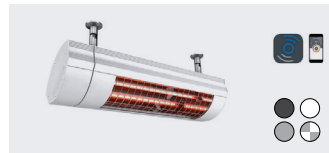

Solamagic ECO+ pro 2000 BTC
Varmelampe m. app - 3 trin