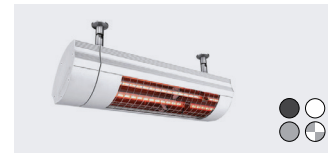

Solamagic ECO+ pro 2000 io
Varmelampe m. fjernb. - 3 trin