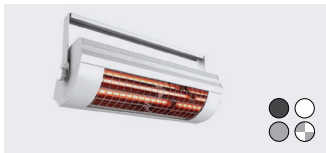

Solamagic ECO+ pro 2000
Varmelampe - tænd/sluk