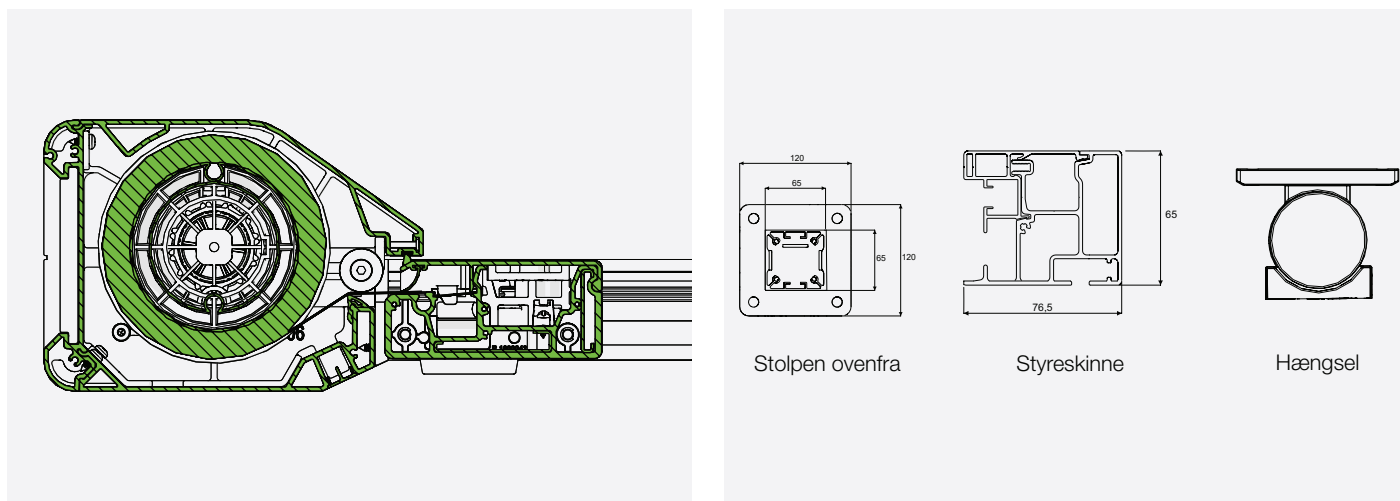

Standard er Infinity duge af akryl med vandtæthed på >350 mm.

Polyesterdug Swela Sunvas med vandtæthed på >10.000 mm. kan tilkøbes.

Dugskema

Duge	Soltis 86	Soltis 92	Infinity	Swela Sunvas Perla
Vægt ca. (g/m²)	380	420	290	340
Tykkelse ca. (mm)	0,43	0,45	0,64	0,45
Overførsel af direkte sollys	14%	3–4%	0%	0%
G-Samlede værdier (*)	0,15–0,22	0,05–0,15	0,05–0,18	0,08–0,14

*Ruder C U=1,2

Hældning

Minimum 14° hældning, dog anbefaler vi ca. 20° hældning for afvanding.

Ved 3000 mm fremspring er 20° hældning ca. 1150 mm. Ved 4000 mm fremspring er det ca. 1500 mm. Ved 5000 mm er det ca. 1900 mm.

Dugstøtteprofil

For minimering af hældning og bedre vandafløb kan man understøtte dugen med dugstøtteprofil eller flere profiler ved større fremspring.

Vi anbefaler 1-2 dugstøtteprofiler afhængig af fremspring.

Tilbehør

Sol- og vindautomatik, App-styring, Vindsensor, LED lys, Varmelamper.

LED Lys

Integreret LED-belysning kan tilføjes til Versuz for endnu større luksus og komfort. LED lys kan monteres under kassetten eller under dugstøtteprofilerne.

Drift og vedligehold

- Funktionstest af motor, styring og sikkerhedsudstyr.
- Kontrol af ophæng, befæstelse og dug for skader.
- Efterspænding af bevægelige dele.
- Rengøring af styreskiner og eventuelt smøring af lejer og glidebeslag.
- Skræddersyet serviceaftale kan tilkøbes.

Infinity

Swela Sunvas Perla