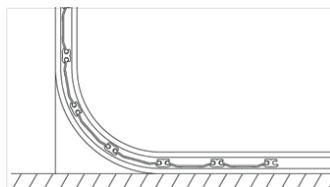

Skab kan leveres med 90 mm høj U-profil uden beregning.